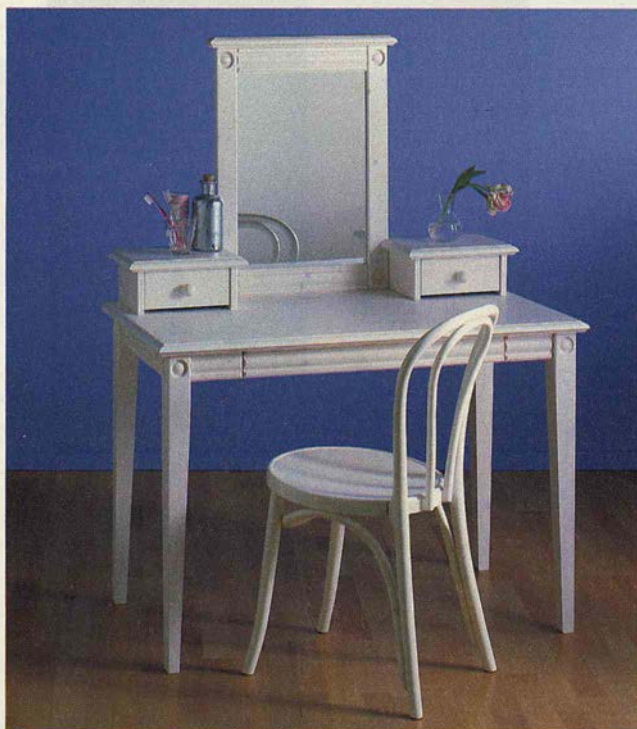

HOLLEBY toalettbord 1.895.- Vitlaserat klarlackerat barrträ.
105x55 cm, höjd 72 cm. ÖGLA stol 349.- Se sidan 280.

Samma pris i år!

129.-

RAST avlastningsbord